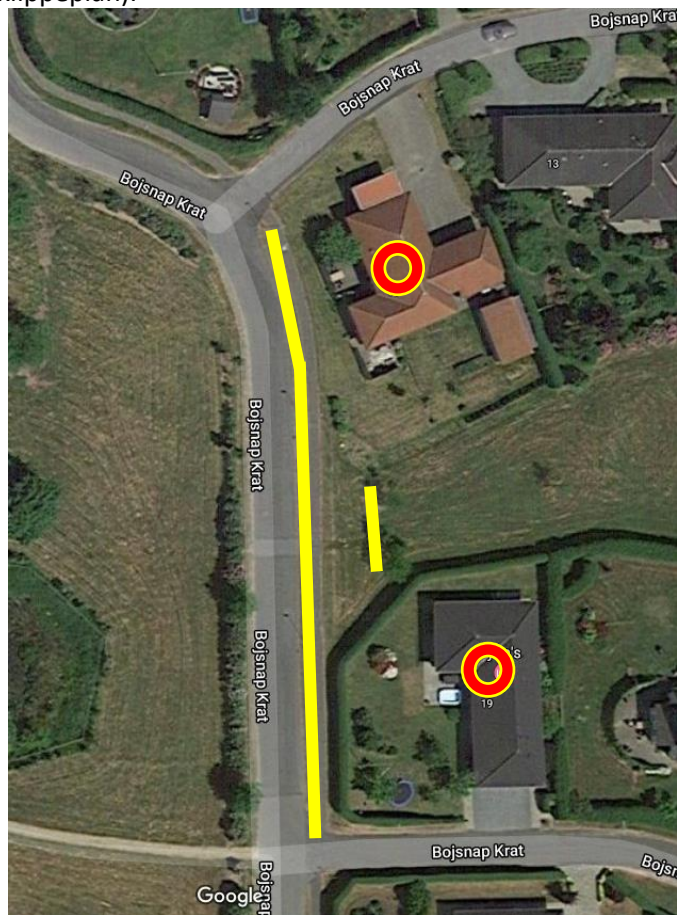

Kant 2:

Bojsnap Krat nr. 14 og 19. (jf. klippeplan).